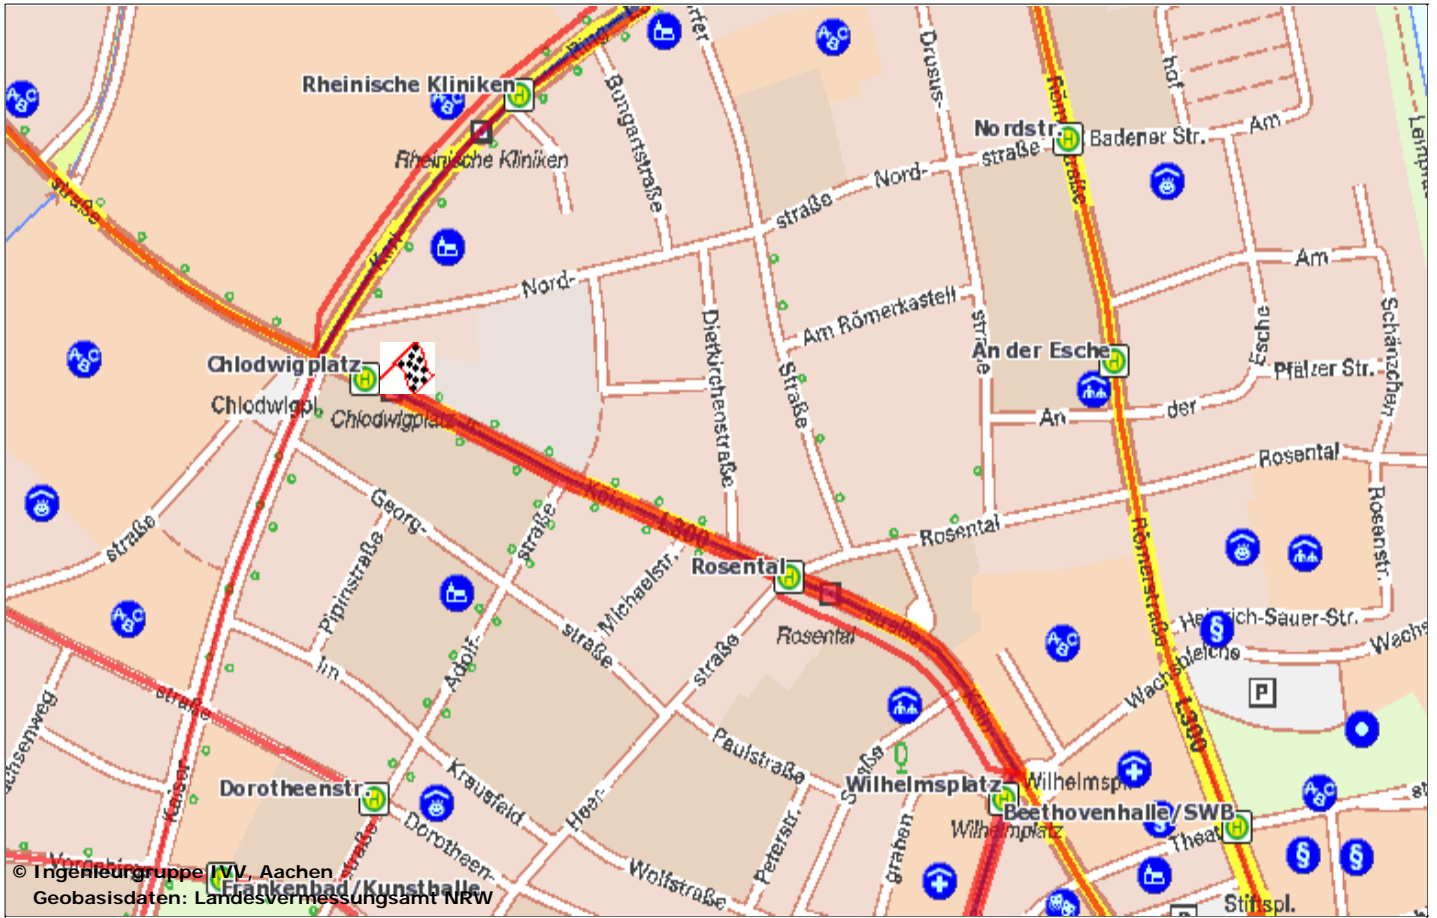

Fahrplanauskunft

Datum 12.11.2005 **Start** BONN, Hbf Bonn (Innenstadt)
Ziel BONN, Chlodwigplatz (Innenstadt)

2. Fahrt

	An	Ab	Linie	Richtung
BONN, Hauptbahnhof (Straßenbahn) - H -	-	10:12	Strab 61	Kopenhagener Str.
BONN, Thomas-Mann-Str./Hbf	10:13	10:13		
BONN, Stadthaus	10:15	10:15		
BONN, Wilhelmsplatz	10:17	10:17		
BONN, Rosental	10:19	10:19		
BONN, Chlodwigplatz	10:20	-		
Preisstufe K [Kurzstrecke]				

3. Fahrt

	An	Ab	Linie	Richtung
BONN, Hauptbahnhof (Straßenbahn) - H -	-	10:22	Strab 61	Kopenhagener Str.
BONN, Thomas-Mann-Str./Hbf	10:23	10:23		
BONN, Stadthaus	10:25	10:25		
BONN, Wilhelmsplatz	10:27	10:27		
BONN, Rosental	10:29	10:29		
BONN, Chlodwigplatz	10:30	-		
Preisstufe K [Kurzstrecke]				